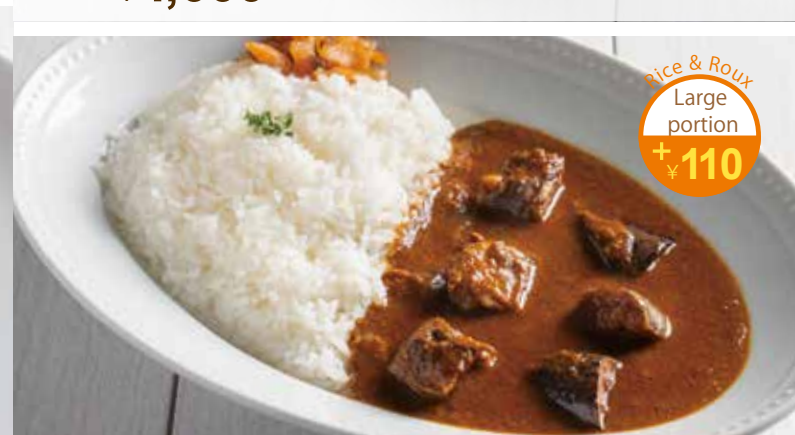

Coffee Shop Beef Curry

咖啡店的牛肉咖喱 커피숍 비프 커리

¥1,000